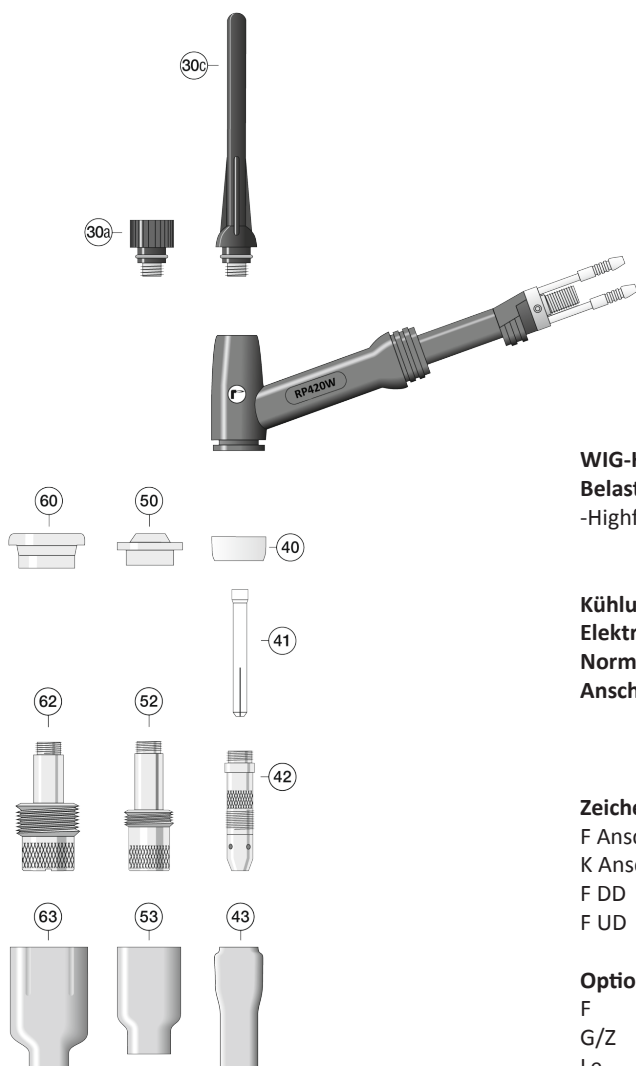

WIG-Handsweißbrenner RP420W, wassergekühlt

WIG-Handsweißbrenner RP420W / RP420WF

Belastbarkeit bei 60% (10 Min. Zyklus):

-Highflex-Schlauchpaket 350 Ampere - DC - Gleichstrom
300 Ampere - AC - Wechselstrom

Kühlungsart:

wassergekühlt

Elektrorendurchmesser:

1,0 - 4,0 mm

Norm:

nach EN 60 974-7

Anschluss:

passend zu jeder marktgängigen Stromquelle

Zeichenerklärung:

F Anschluss F Zentralanschluss Stromstecker (Wasser)
K Anschluss Kemppi Zentralanschluss
F DD F Doppeldruck
F UD Up Down

Optionen:

F Flexibler Brennerkörper
G/Z F Einzelanschluss mit externen Wasseranschlüssen
Le 1,0m Leder
GS Gewebeschutzschlauch